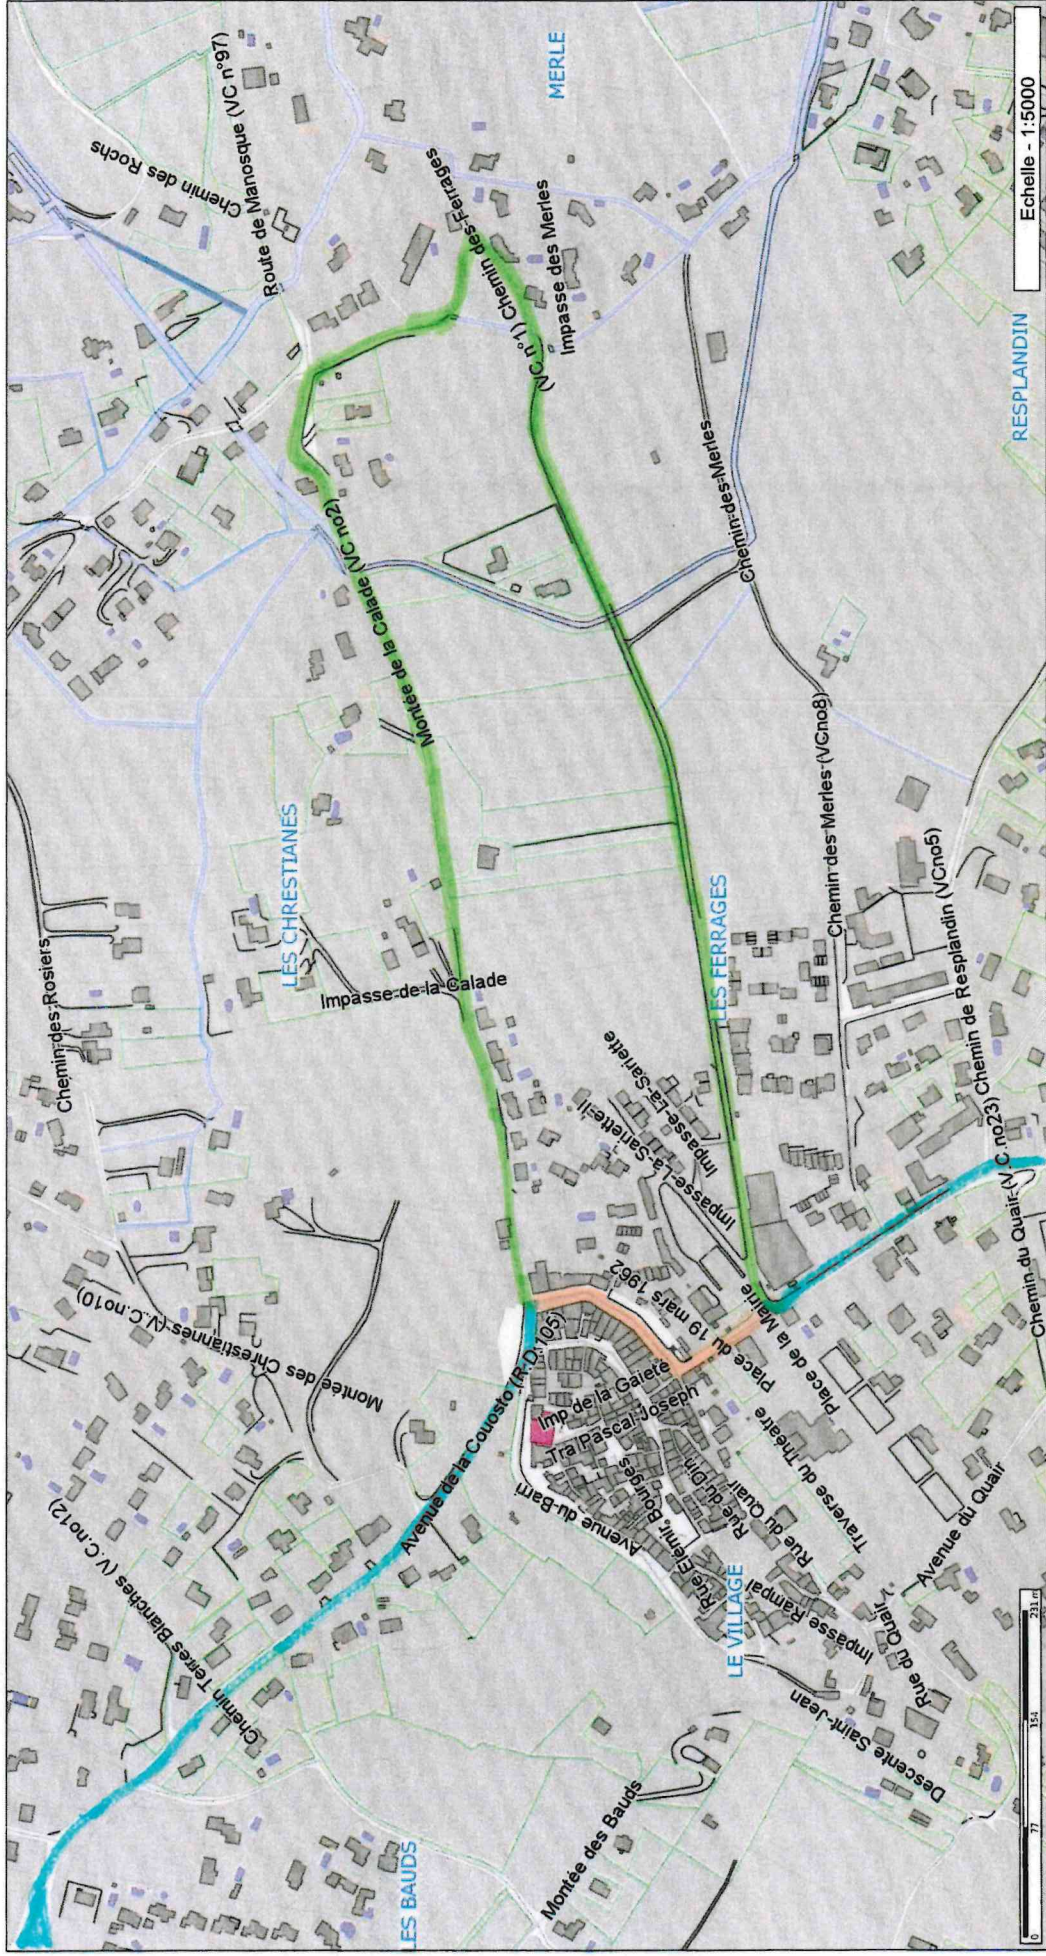

PLAN CIRCULATION AUTOMOBILE ROSÉ DAY 2026

DÉPARTEMENTALE
PARTIE FERRÉE POUR LE ROSÉ DAY

DLVA CCPFML 2025

DÉVIATION

Orthophoto 2024 - IGN - CRIGE PACA
PCI - 2023 DGFIP Tous droits réservés
Données métiers DLVA.

ATTENTION : Les travaux du PPTE ne remplacent pas les documents réglementaires applicables. Ils résultent d'une large concertation citoyenne menée sous l'égide de la Commission Nationale du Débat Public (CNDP). Cette cartographie doit être lue comme un gradient de difficulté à mener à bien un projet.