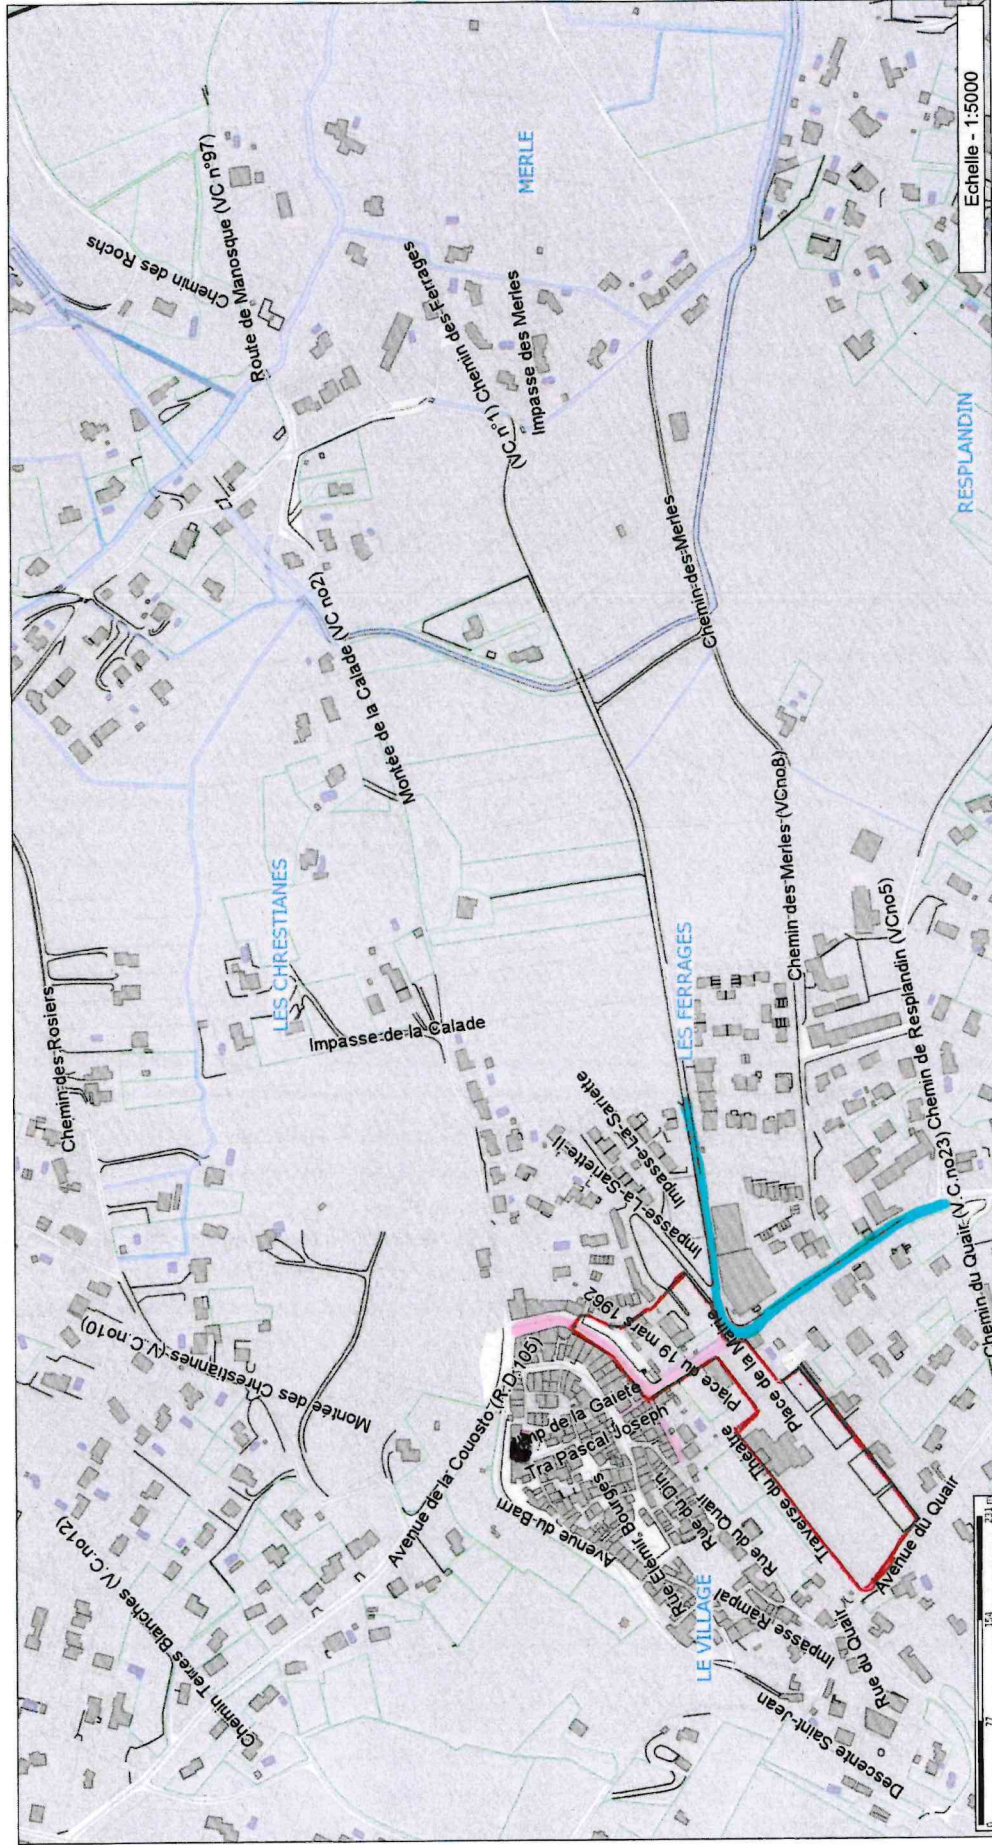

# PLAN ARRÊTÉS CIRCULATION ROSÉ DAY 2026

DLVA CCPFML 2025

Orthophoto 2024 - IGN - CRIGE PACA  
 PCI - 2023 DGFIP Tous droits réservés  
 Données métiers DLVA.  
**ATTENTION** : Les travaux du PPTE ne remplacent pas les documents réglementaires applicables. Ils résultent d'une large concertation citoyenne menée sous l'égide de la Commission Nationale du Débat Public (CNDP). Cette cartographie doit être lue comme un gradient de difficulté à mener à bien un projet.

— LIMITES DE L'ÉVÈNEMENT  
 — CIRCULATION ET STATIONNEMENT INTERDITS

— STATIONNEMENT INTERDIT